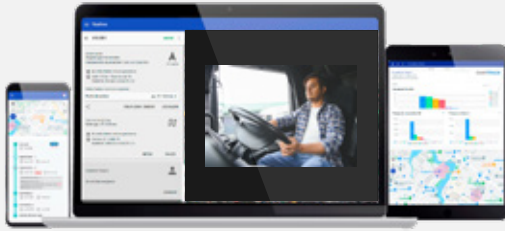

¡Perfecta para cualquier sector de la industria!

Nuestra solución **IA DASHCAM** cuenta con un sistema diseñado específicamente para su uso en vehículos comerciales. Este sistema de cámara con numerosas funciones es capaz de grabar 4 canales independientes simultáneamente y proporciona valiosos algoritmos ADAS y DMS que ayudan activamente a los conductores a aumentar la atención y la seguridad en la carretera, proporcionando alertas en tiempo real. Los clips de vídeo activados por eventos se guardan en la nube para su posterior revisión. Hacen de este sistema una solución perfecta para diversas aplicaciones en múltiples sectores.

Microsueño

Fumar

Comer

Hablar por celular

SOLUCIÓN IA DASHCAM

Videovigilancia

La potente conectividad permite la **supervisión en directo del interior y el exterior del vehículo** a través de nuestra plataforma 24/7; mientras que los clips de vídeo críticos del dispositivo permiten la reproducción a demanda después del hecho cuando sea necesario.

Algoritmos visuales de IA

El dispositivo utiliza diversos algoritmos IA, como ADAS y DMS, para proporcionar herramientas que ayuden a mejorar la seguridad vial y el cumplimiento de las normas por parte de los conductores.

Grabación multicanal

Se pueden configurar varias cámaras para supervisar diversos ángulos, lo que proporciona una visión más completa del vehículo y su entorno.

Posicionamiento

Localiza vehículos utilizando señales GPS y recopila datos de localización, velocidad del vehículo y otros datos para su análisis.